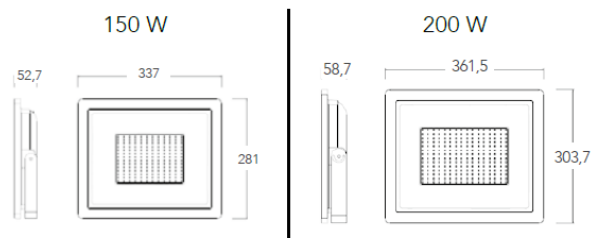

Cône lumineux 150: 4000K

Cône lumineux 200: 4000K