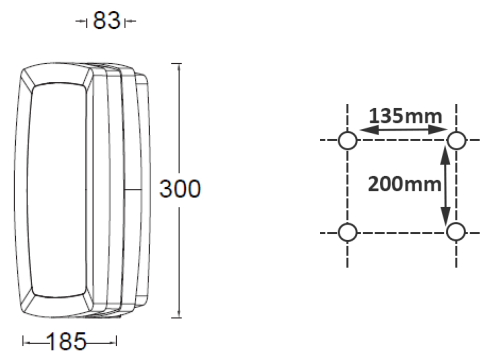

A télécharger sur www.lutec-France.fr
-Fiche technique
-Fichiers IES - LDT

Caractéristiques:

LED SMD	20 Watts	3000 4000 KELVIN	30000h DUREE DE VIE	120° FLUX
DIRECT 230V	NON DIMMABLE	CLASSE I	NORME	ROHS COMPLIANT NORME
54 IP	08 IK	L80 B10 LED	EMC NORME	

Matériaux:

- Hublot fonte d'aluminium diffuseur polycarbonate
- Visserie inox-Laqué Epoxy

Colisage:

- Dimension colis unité 197L x 102l x 316H
- Poids unité 1.440Kg
- Dimension colisage 430L x 410l x 335H
- Poids colisage 11.500Kg
- Quantité par colis 8 pièces