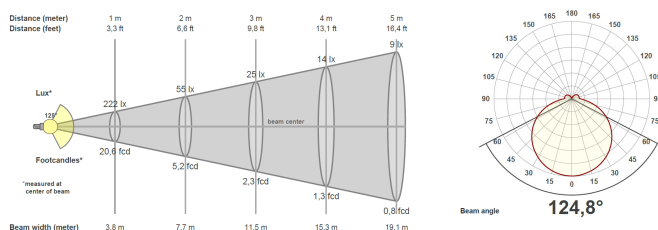

Cône lumineux :3000K