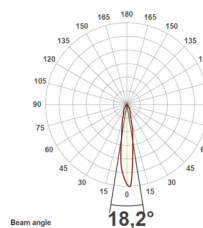

2000kgs

Découpe
Ø 180 mm

Accessoire
collerette carrée
nous consulter
184 x 184

Cône lumineux :3000K

Cône lumineux :4000K