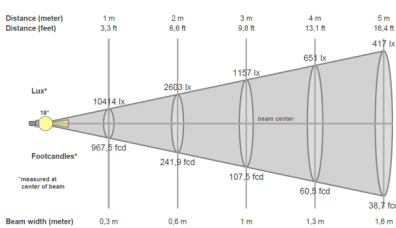

Matériaux:

-Corps en aluminium –Fût PVC -Collerette inox 316L
-livré pré-câblé avec Boite de connexion IP68 1entrée deux sorties –Orientable 12°-Température verre - 70°

Colisage:

-Dimension colis unité 200L x 200l x 270H
-Poids unité 3.320Kg
-Dimension colisage 415L x 415l x 300H
-Poids colisage 13.840Kg

2000kgs

Découpe
Ø 180 mm

Accessoire
collerette carrée
nous consulter
184 x 184

Cône lumineux :3000K

Cône lumineux :4000K