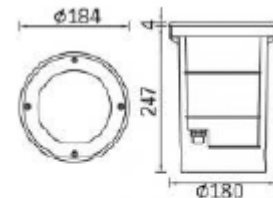

A télécharger sur www.lutec-France.fr

-Fiche technique
-Fichiers IES - LDT

Caractéristiques:

LED COB	29 WATTS	3000 4000 KELVIN	30000h DUREE DE VIE	15° FLUX
DRIVER INCLUS	NON DIMMABLE	CLASSE I	CE NORME	ROHS COMPLIANT NORME
67 IP	10 IK	L80 B10 LED	EMC NORME	

Matériaux:

-Corps en aluminium –Fût PVC -Collerette inox 316L
-livré pré-câblé avec Boite de connexion IP68 1entrée deux sorties –Orientable 12°-Température verre - 70°

Colisage:

-Dimension colis unité 200L x 200l x 270H
-Poids unité 3.320Kg
-Dimension colisage 415L x 415l x 300H
-Poids colisage 13.840Kg

2000kgs

Découpe
Ø 180 mm

Accessoire
collerette carrée
nous consulter
184 x 184

Cône lumineux :3000K

Cône lumineux :4000K