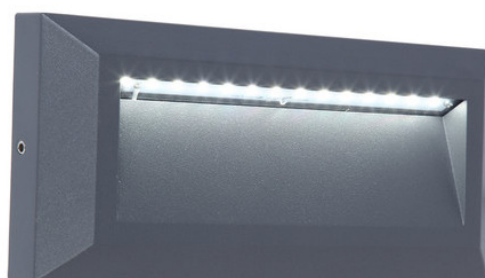

LUTEC
OUTDOOR

INTEC
LIGHT
INDOOR

LUTEC France SAS

Zone pôle 2000 nord—rue Denis Papin
07130 ST PERAY –France
TEL +33 (0) 4 75 60 25 68
Mail commande@lutec-France.fr

Références: HELENA

Codes	4000 K	Lumens	Anthracite	Watts
5191 A4	●	400	●	10.5

A télécharger sur www.lutec-France.fr

- Fiche technique
- Fichiers IES - LDT
- Certificat de conformité

Caractéristiques:

LED SMD	10.5 Watts	4000 KELVIN	DUREE DE VIE 30000h
DRIVER INCLUS	NON DIMMABLE	CLASSE I	NORME
54 IP	08 IK	L80 B10 LED	ROHS COMPLIANT NORME
		EMC NORME	

Matériaux:

- Applique murale saillie asymétrique en aluminium
- Diffuseur polycarbonate —Laqué Epoxy
- visserie inox

Colisage:

- Dimension colis unité L x l x H
- Poids unité Kg
- Dimension colisage L x l x H
- Poids colisage Kg
- Quantité par colis pièces

Cône lumineux : 4000K